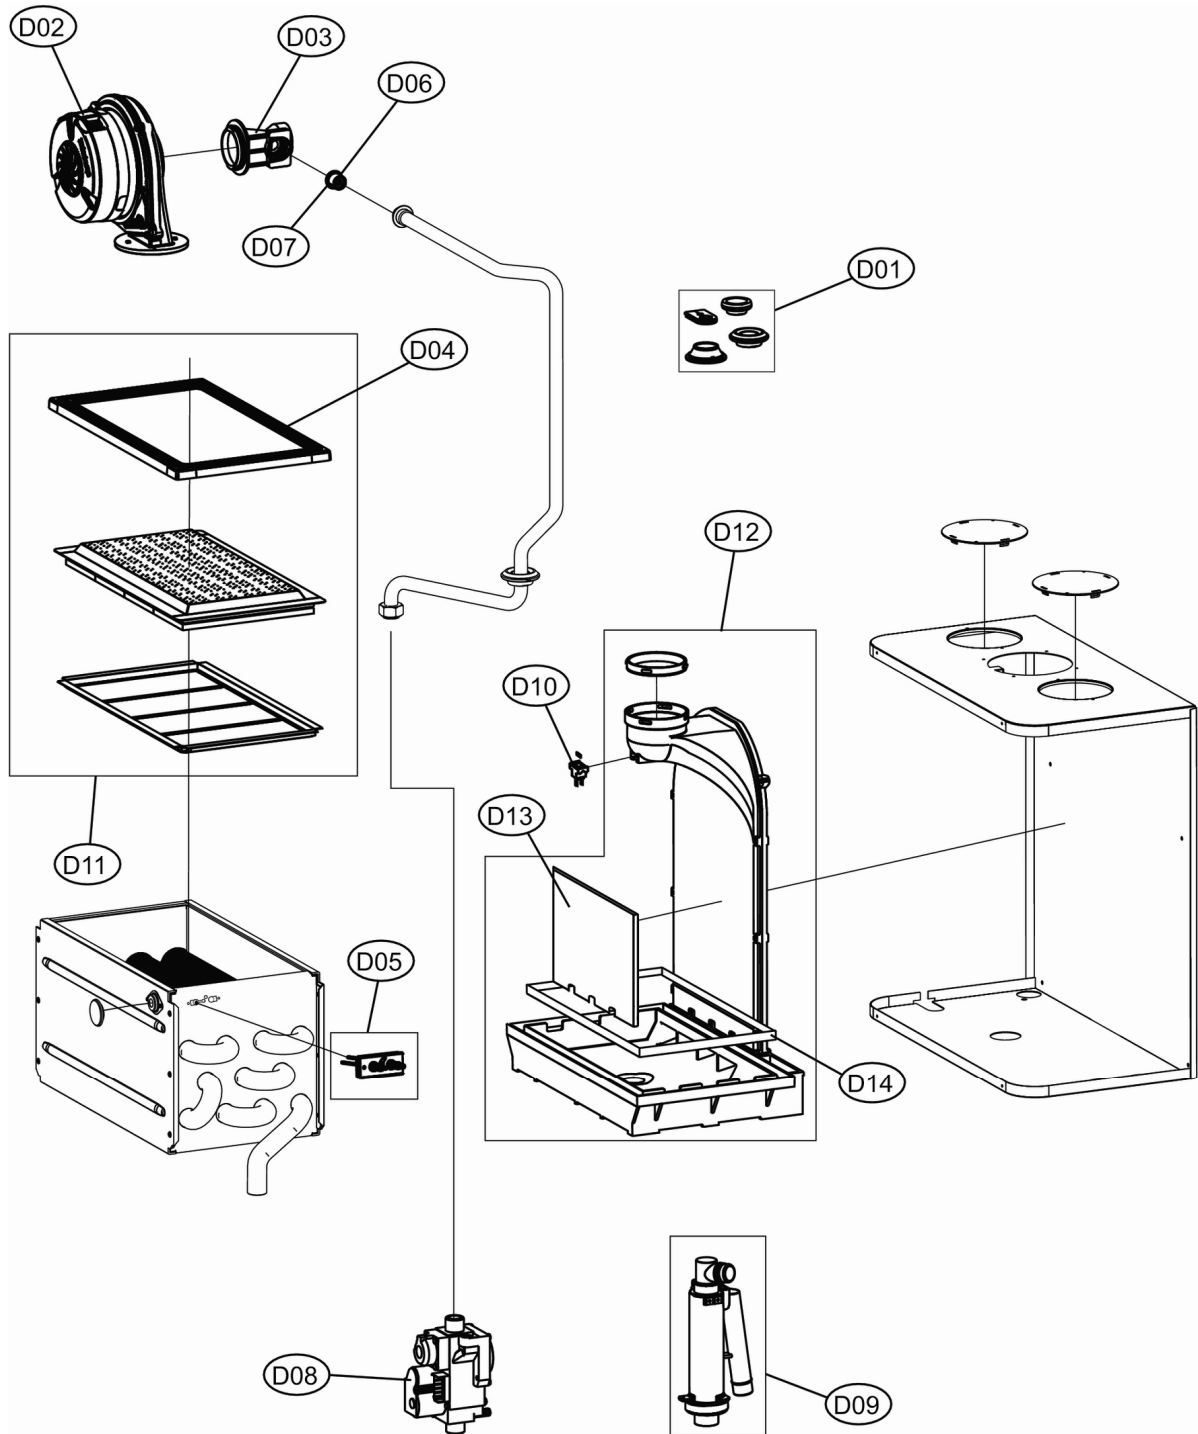

ECONCEPT tech 35C

ECONCEPT tech 35C

ECONCEPT tech 35C

ECONCEPT tech 35C

ECONCEPT tech 35C

LISTA PEZZI

POS.	CODICE	DESC.	QT.
A01	39828120	KIT MANTELLO M7"FOL"(31120180)	1.000
B01	39821522	KIT CENTRALINA EL. (36508002)	1.000
B02	39819520	KIT SCATOLA EL. (35012240)	1.000
B03	39820080	KIT IDROMETRO (36402190)	1.000
B04	39820650	KIT MASCHERINA "FOL"(35011970)	1.000
C01	39837640	KIT GUARN.CALD. SR.M906-M907	1.000
C02	39821530	KIT SONDA TEMP.DP. (36200720)	1.000
C03	39831141	KIT PACCO LAM. (37405230)	1.000
C04	39810220	KIT SONDA TEMP.RISC.(36200540)	1.000
C05	39810230	KIT SONDA TEMP.SAN. (36200640)	1.000
C06	39820460	KIT 5 FILTRI GR.MAND(34014301)	1.000
C07	39818270	KIT VALV.SIC. (36902760)	1.000
C08	39818260	KIT PRESSOST.H2O (39404710)	1.000
C09	39818220	KIT V.ARIA (39404380-39404730)	1.000
C10	39820450	KIT FLUSSOM.ELTEK (36402180)	1.000
C11	39812310	KIT N°5 FILTRI H2O (35007480)	1.000
C12	39820441	KIT VALV.3VIE (36902240)	1.000
C13	39809690	KIT VASO ESP.10Lt. (36802740)	1.000
C14	39820900	KIT POMPA 15-60 FPL (36600150)	1.000
C15	39818790	KIT 10 VALV.N/R. (36902190)	1.000
C16	39828170	KIT SCAMBIATORE 20P.(37404690)	1.000
C17	39830560	KIT RACC.SCAMB.L.R. (36902250)	1.000
C18	39808980	KIT RUB.3/8" Tp.5014(36901470)	1.000
D01	39828250	KIT GUARN.CALD.Mod.35 Fm.M7	1.000
D02	39828060	KIT VENTIL.NRG118 (36600270)	1.000
D03	39828160	KIT VENTURI VENTIL. (35013300)	1.000
D04	39821710	KIT GUARN.COP.BRUC. (35103530)	1.000
D05	39832360	KIT GR.ELETTRODI (36702940)	1.000
D06	39835610	KIT UGELLO GAS m. (32203930)	1.000
D07	39835620	KIT UGELLO GAS gpl (32203910)	1.000
D08	39828050	KIT VALV.GAS (36800680)	1.000
D09	39821660	KIT SIFONE COMPL. (35102610)	1.000
D10	39810340	KIT SONDA FUMI (36200740)	1.000
D11	39810670	KIT BRUC.CERAM. (37608320)	1.000
D12	39828140	KIT VASCA COND. (3840Z890)	1.000
D13	39836880	KIT LAM.PROT.VASCA (32901461)	1.000
D14	39835120	KIT GUARN.VASCA RC (35103050)	1.000