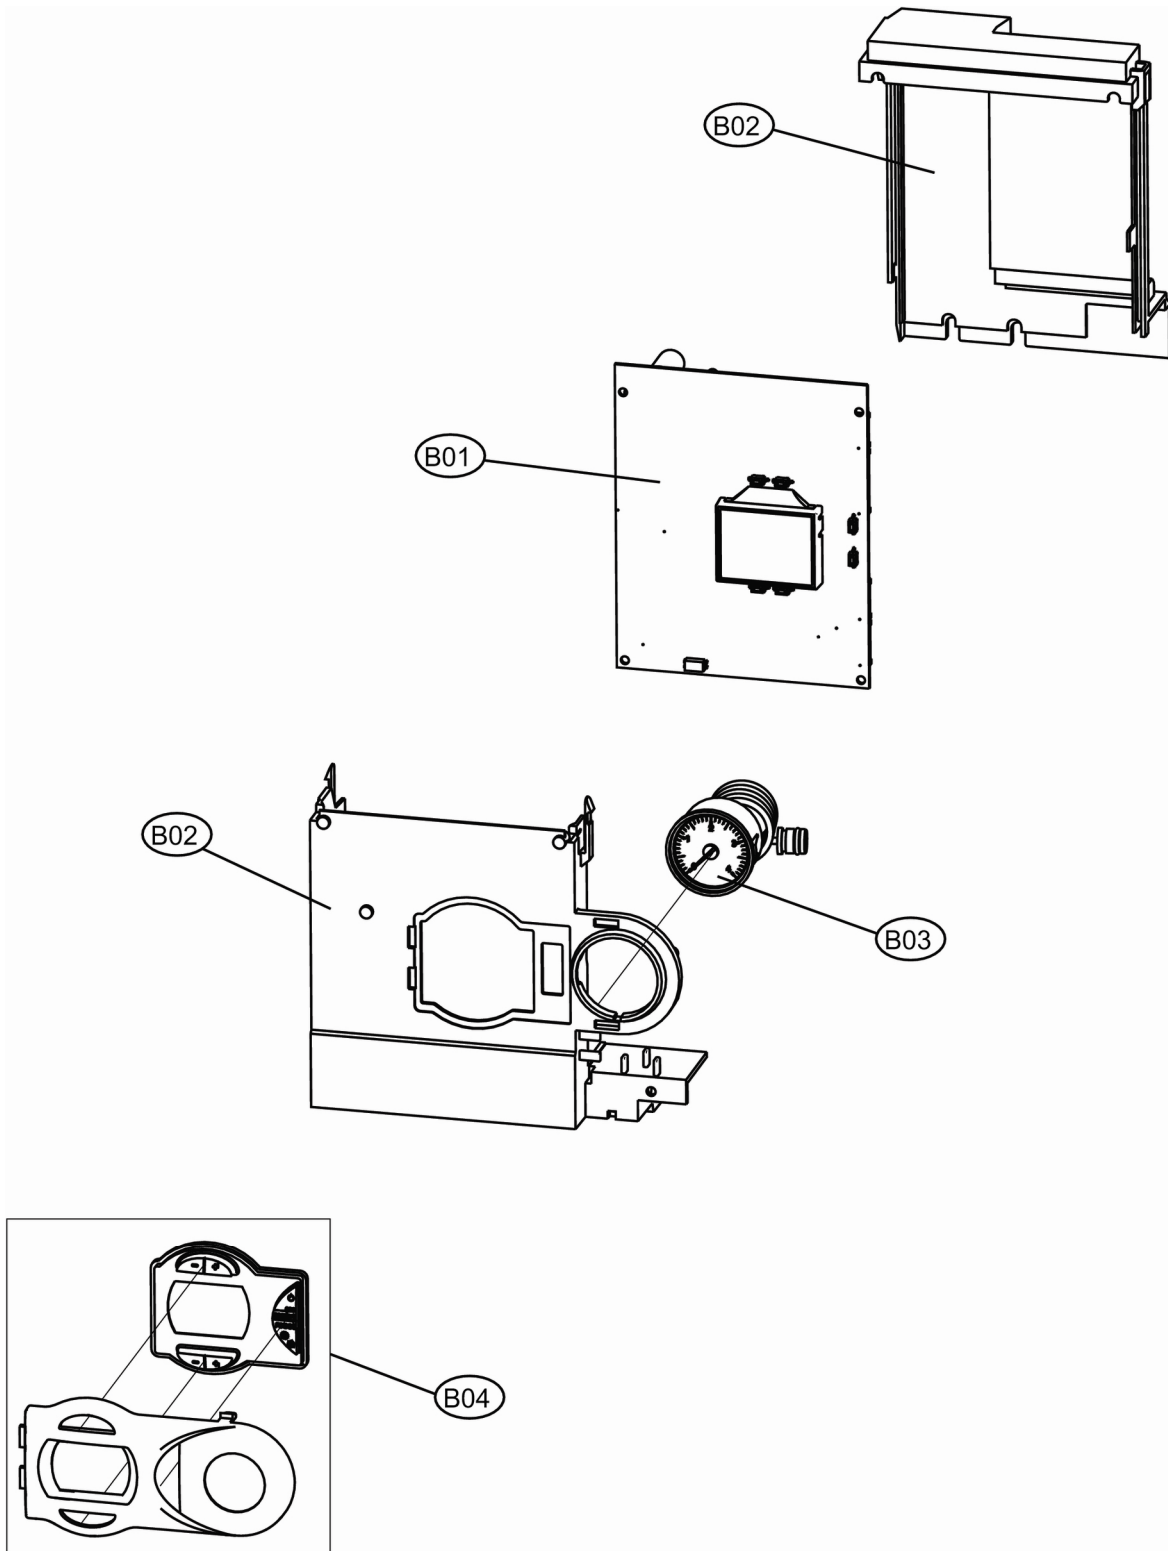

ECONCEPT tech 35C