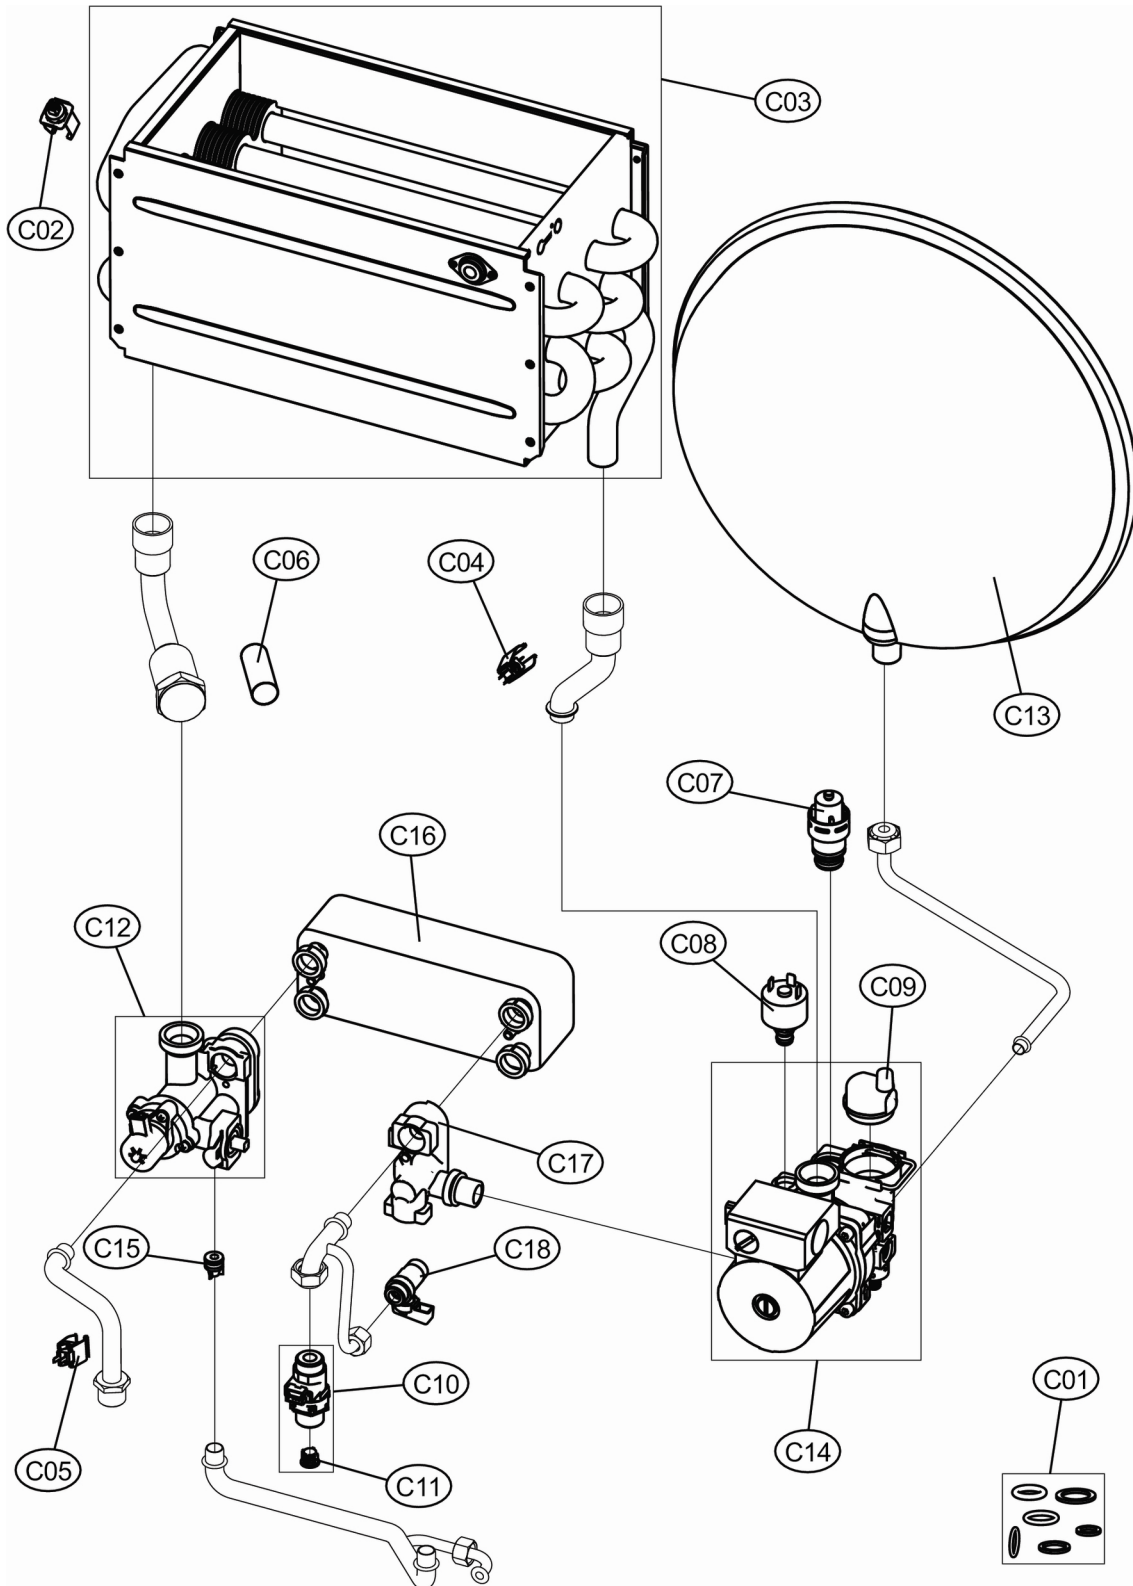

ECONCEPT tech 35C